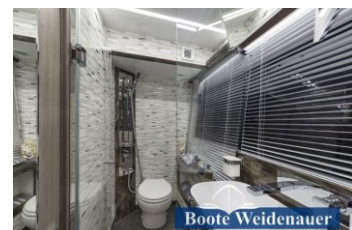

Boote Weidenauer

Boote Weidenauer

Boote Weidenauer